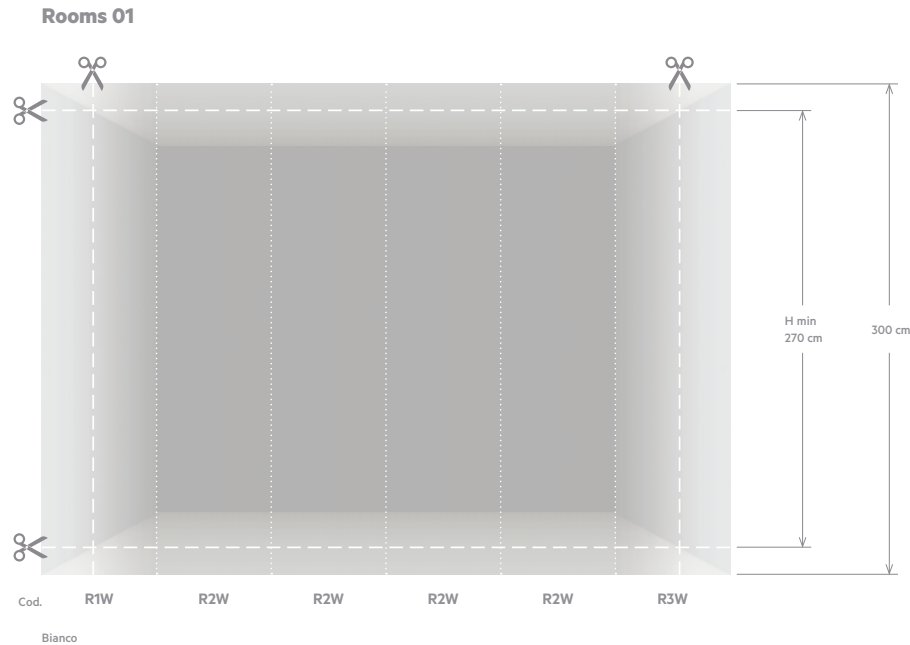

Rooms_wallpaper

Jannelli&Volpi

Il se compose de 2 modules latéraux et d'1 module central. Les couleurs disponibles peuvent être assorties aux couleurs Lago. Les modules peuvent être découpés en hauteur jusqu'à un minimum de 270 cm pour maintenir l'effet de profondeur de la pièce. La découpe doit être effectuée comme indiqué sur la figure.

Sie besteht aus 2 seitlichem und 1 einem mittleren Modul. Die lieferbaren Farben sind mit den Lago-Farben kombinierbar. Damit die Tiefenwirkung des Raumes erhalten bleibt, können die Module bis auf eine Mindesthöhe von 270 cm gekürzt werden. Es muss wie in der Abbildung gezeigt zugeschnitten werden.

IT Tutti i moduli sono da 68x300 cm
EN All the modules are 68x300 cm
ES Todos los módulos son de 68x300 cm
FR Tous les modules font 68x300 cm
DE Alle Module haben die Maße 68x300 cm

Articoli

EN Articles / ES Productos / FR Articles / DE Artikel