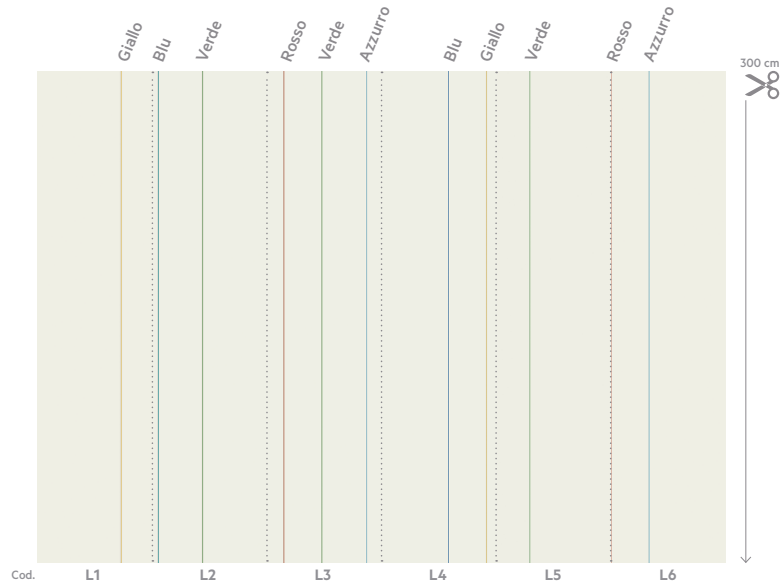

N.O.W._wallpaper Mood 04

Jannelli&Volpi

Cod. L1 L2 L3 L4 L5 L6

IT Le larghezze delle fasce e i colori delle fughe non corrispondono a quelle dell'armadio o del pavimento. Non è possibile variare la sequenza di installazione dei moduli.

EN The widths of the bands and the colours of the junctions do not match those of the wardrobe or floor. It is not possible to change the sequence of installation of the modules.

FR Les largeurs des bandes et les couleurs des jointures ne correspondent pas à celles de l'armoire ou du plancher. L'ordre d'installation des modules ne peut pas être modifié.

DE Die Breite der Streifen und die Farben der Fugen entsprechen nicht denen des Schrankes oder des Fußbodens. Die Reihenfolge der Modulanbringung kann nicht geändert werden.

IT Tutti i moduli sono da 68x300 cm

EN All the modules are 68x300 cm

ES Todos los módulos son de 68x300 cm

FR Tous les modules font 68x300 cm

DE Alle Module haben die Maße 68x300 cm

* I colori delle carte corrispondono ai Laccati Lago ma non sono perfettamente accostabili.

* The colours of the paper match Lacquered Lago but do not fit together perfectly.

* Los colores de los papeles corresponden a las Lacas Lago aunque no son perfectamente iguales.

* Die Farben der Tapeten entsprechen den Lackierungen Lago, sind aber nicht perfekt zusammenstellbar.

N.O.W._wallpaper Mood 05

Jannelli&Volpi

It consists of 3 modules with coloured bands that can be matched with the Lago colours. The installation sequence is flexible because the bands at the ends of each module are always white. There is no height cutting limit.

Se compone por módulos 3 con franjas de colores combinables con los colores Lago. La secuencia de instalación está libre porque las franjas en las extremidades de cada módulo siempre son de color blanco. Los módulos se pueden cortar en altura sin límites.

Il se compose de 3 modules avec bandes colorées pouvant être assorties aux couleurs Lago. L'installation n'implique pas de séquence particulière car les bandes situées aux extrémités de chaque module sont toujours de couleur blanche. Les modules peuvent être découpés en hauteur sans limites.

Sie setzt sich aus 3 Modulen mit farbigen Blenden zusammen, die an die Lago-Farben anpassbar sind. Da die Blenden an den Enden eines jeden Moduls immer weiß sind, ist die Reihenfolge der Anbringung beliebig. Die Module können ohne Einschränkung in der Höhe gekürzt werden.