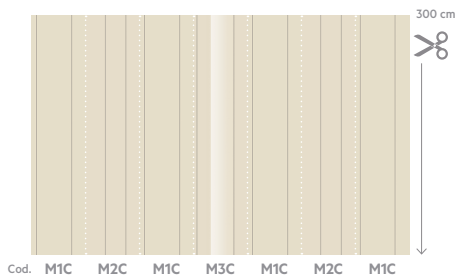

Esempi

EN Examples / **ES** Ejemplos / **FR** Exemples / **DE** Beispiele

Cod. M1C M2C M1C M3C M1C M2C M1C