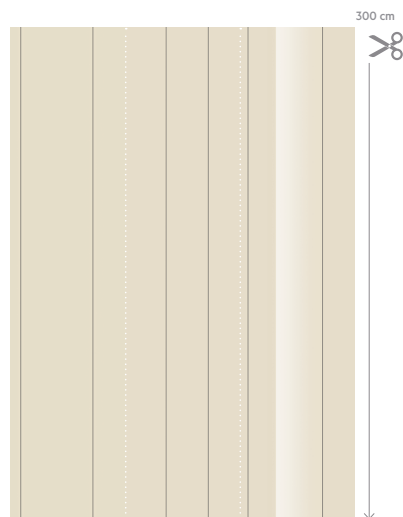

N.O.W._wallpaper Mood 01

Jannelli&Volpi

Monocolore

Cod. M1C M2C M3C