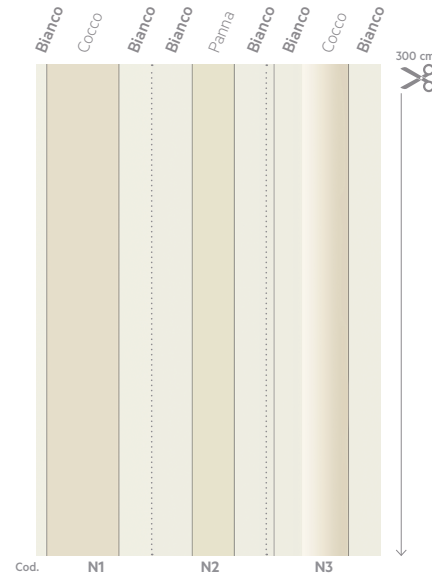

Cod. N1 N2 N3

IT Tutti i moduli sono da 68x300 cm

EN All the modules are 68x300 cm

ES Todos los módulos son de 68x300 cm

FR Tous les modules font 68x300 cm

DE Alle Module haben die Maße 68x300 cm

* I colori delle carte corrispondono ai Laccati Lago ma non sono perfettamente accostabili.

* The colours of the paper match Lacquered Lago but do not fit together perfectly.

* Los colores de los papeles corresponden a las Lacas Lago aunque no son perfectamente iguales.

* Les couleurs des tapisseries correspondent aux laqués Lago, sind aber nicht perfekt zusammenstellbar.

* Die Farben der Tapeten entsprechen den Lackierungen Lago, sind aber nicht perfekt zusammenstellbar.