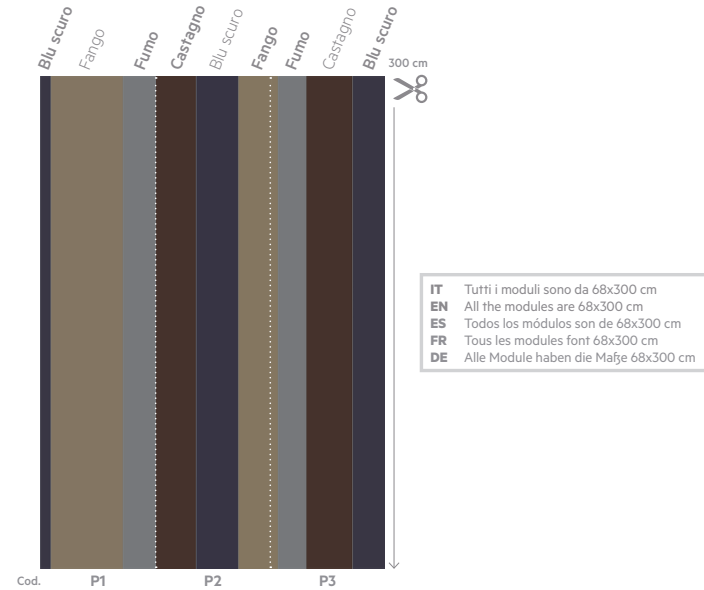

N.O.W._wallpaper Mood 03

Jannelli&Volpi

Se compone por módulos 3 con franjas de colores combinables con los colores Lago. Los módulos se pueden combinar en una secuencia sola. Los módulos se pueden cortar en altura sin límites.

Il se compose de 3 modules avec bandes colorées pouvant être assorties aux couleurs Lago. Les modules peuvent être combinés en une seule séquence. Les modules peuvent être découpés en hauteur sans limites.

Sie setzt sich aus 3 Modulen mit Blenden zusammen, die farblich an die Lago-Farben anpassbar sind. Die Module sind nur in einer einzigen Reihenfolge anzubringen. Die Module können ohne Einschränkung in der Höhe gekürzt werden.