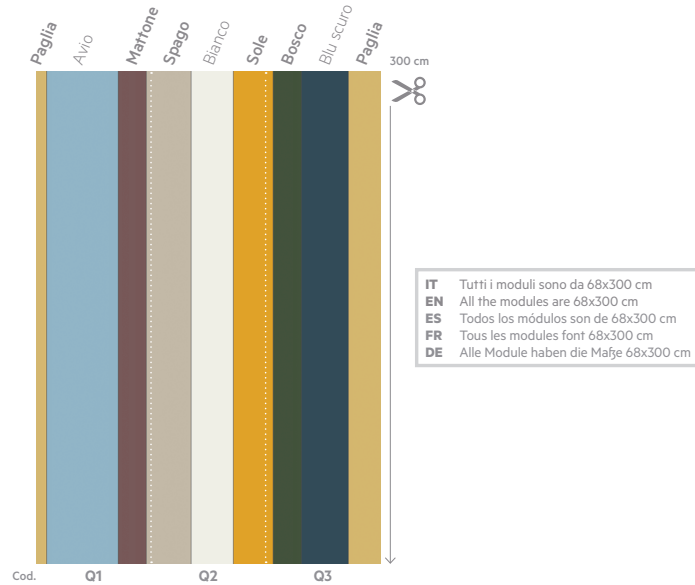

N.O.W._wallpaper Mood 02

Jannelli&Volpi

Se compone por módulos 3 con franjas de colores combinables con los colores Lago. Los módulos se pueden combinar en una secuencia sola. Los módulos se pueden cortar en altura sin límites.