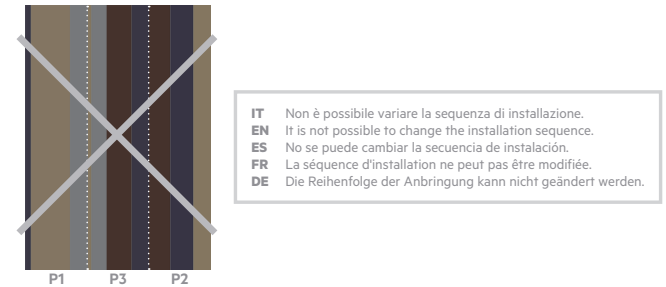

N.O.W._wallpaper Mood 03

Jannelli&Volpi

Se compone por módulos 3 con franjas de colores combinables con los colores Lago. Los módulos se pueden combinar en una secuencia sola. Los módulos se pueden cortar en altura sin límites.

Il se compose de 3 modules avec bandes colorées pouvant être assorties aux couleurs Lago. Les modules peuvent être combinés en une seule séquence. Les modules peuvent être découpés en hauteur sans limites.

Sie setzt sich aus 3 Modulen mit Blenden zusammen, die farblich an die Lago-Farben anpassbar sind. Die Module sind nur in einer einzigen Reihenfolge anzubringen. Die Module können ohne Einschränkung in der Höhe gekürzt werden.