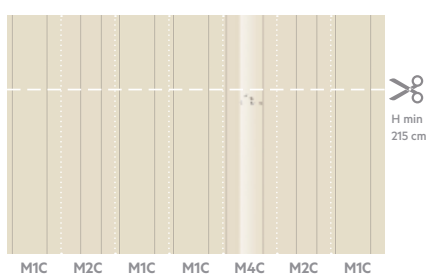

Cod. M1C M2C M1C M1C M4C M2C M1C

Articoli

EN Articles / **ES** Productos / **FR** Articles / **DE** Artikel