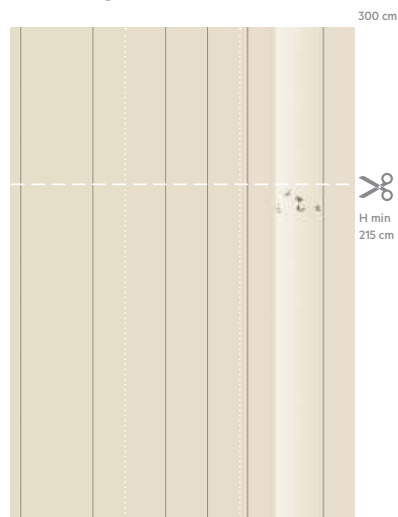

Butterfly

Cod. M1C M2C M4C

IT Tutti i moduli sono da 68x300 cm
EN All the modules are 68x300 cm
ES Todos los módulos son de 68x300 cm
FR Tous les modules font 68x300 cm
DE Alle Module haben die Maße 68x300 cm