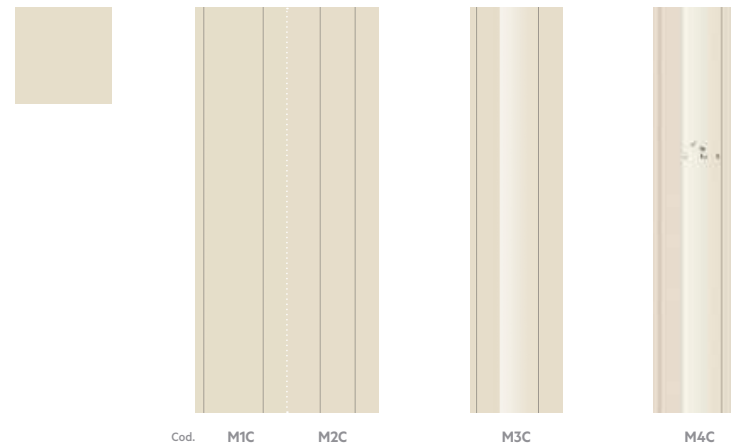

Cocco

Cod. M1C M2C M3C M4C