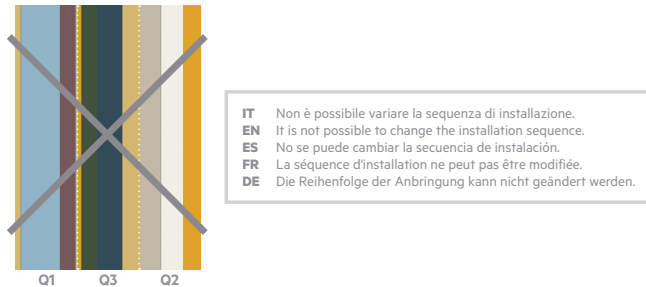

N.O.W._wallpaper Mood 02

Jannelli&Volpi

Se compone por módulos 3 con franjas de colores combinables con los colores Lago. Los módulos se pueden combinar en una secuencia sola. Los módulos se pueden cortar en altura sin límites.